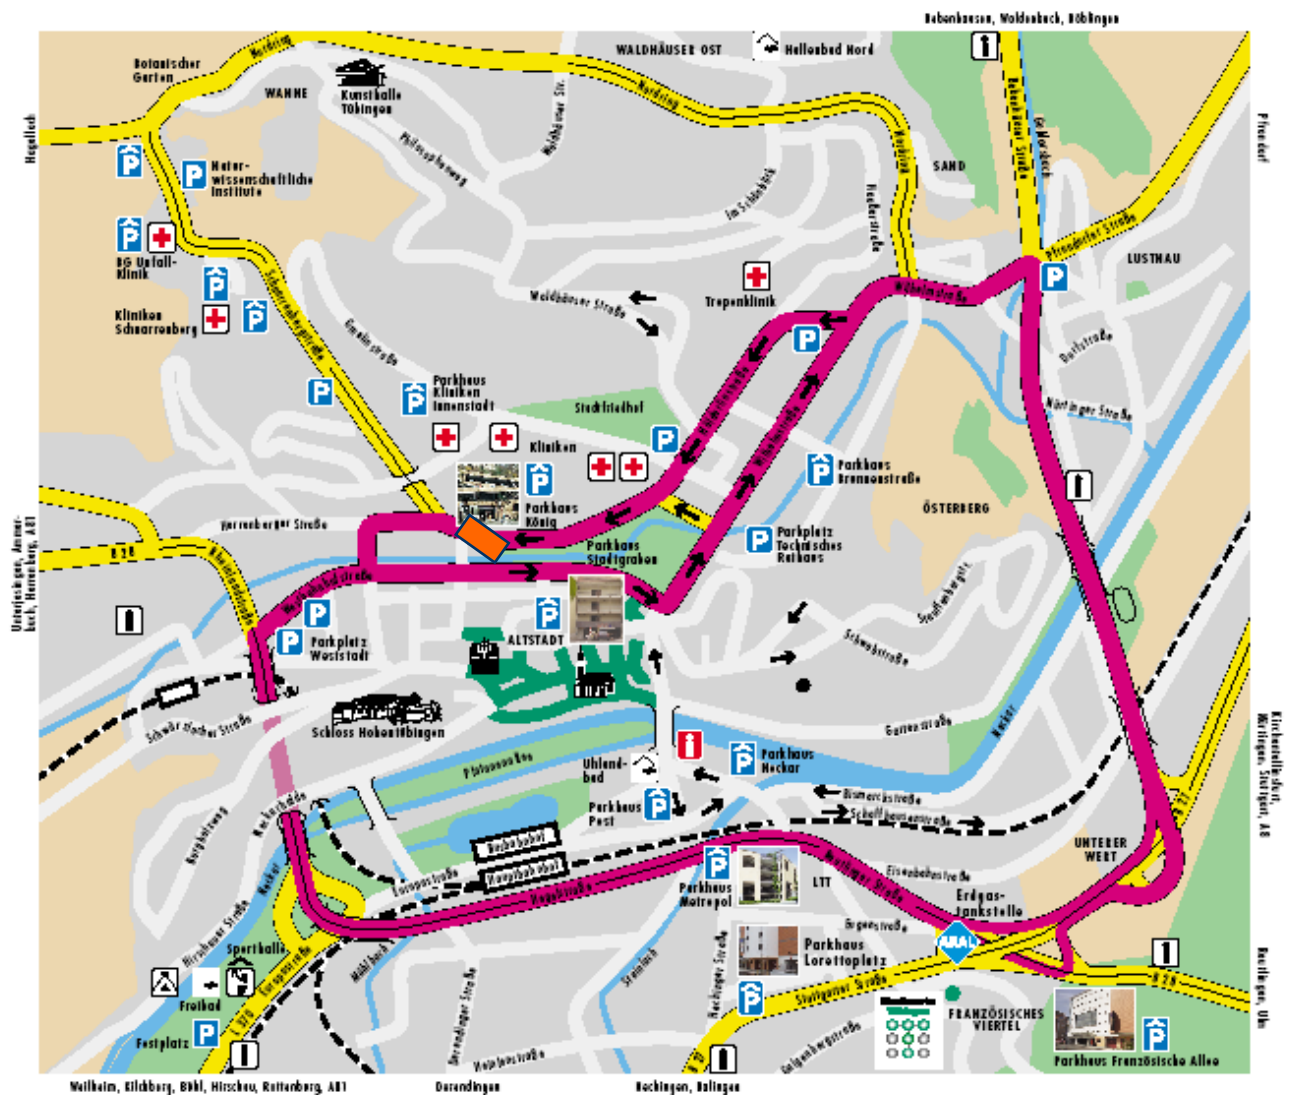

Forschungsinstitut tifs e.V.

Rümelinstraße 2 | 72070 Tübingen

So finden Sie uns 
(rosa Haus gegenüber von Parkhaus König)

Wegbeschreibung mit ÖPNV:

Es fahren die Buslinien 8, 18 und 19 bis zur Haltestelle „Parkhaus König“ (Rümelinstraße).

Die Gehzeit vom Bahnhof aus beträgt ca. 15 Minuten.